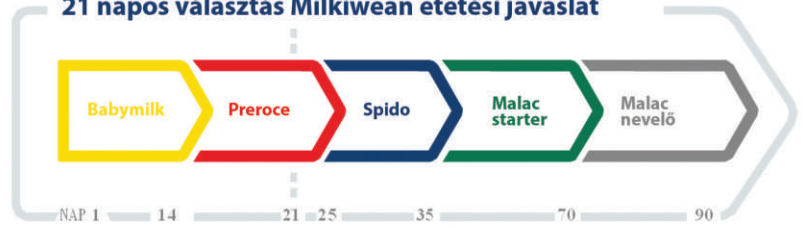

Milkiwean Spido

Választási
takarmány
> 7 kg

Egy kitűnő választási takarmány

- biztosítja a kockázatok nélküli magas takarmányfelvételt választáskor
- tökéletes megoldást nyújt azon telepek számára akik nem váltanak takarmányt a választást követő 2 hétben
- a >7 kg választási tömegű malacok számára speciálisan előkészített formula az emésztőszervrendszer egészséges fejlődésének érdekében
- jobb állategészségügyi státusz, egészséges bélsár
- kiemelkedően ízletes és kiválóan emészthető

LIFESTART SETS LIFE PERFORMANCE

21 napos választás Milkiwean etetési javaslat

28 napos választás Milkiwean etetési javaslat

Mi a Milkiwean Spido?

- A Milkiwean Spido választási takarmány dercés, granulált illetve morzsázott formában.
- Kiváló minőségű fehérjeforrások biztosítják, az alacsony nyers fehérje tartalom mellett is kimagasló teljesítményt.
- Tökéletes megoldás, hogy elkerüljük közvetlen választást követő takarmányváltást.

Hogyan használjuk a Milkiwean Spidot?

28 napos választás esetén

Milkiwean Spido tökéletesen illeszkedik a választás előtti Milkiwean takarmányozási programhoz előkészítéséhez

- tüzzük ki célul 250 g/malac Spido felvételét választás előtt