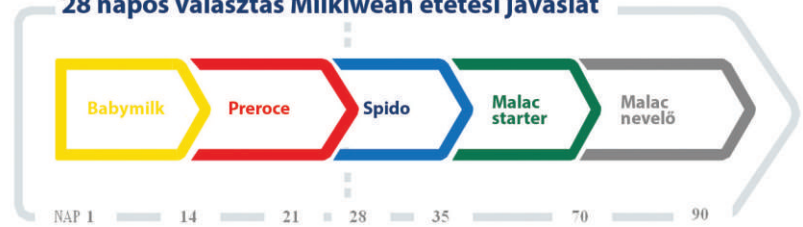

Milkiwean Spido

Választási
takarmány
> 7 kg

Egy kitűnő választási takarmány

- biztosítja a kockázatok nélküli magas takarmányfelvételt választáskor
- tökéletes megoldást nyújt azon telepek számára akik nem váltanak takarmányt a választást követő 2 hétben
- a >7 kg választási tömegű malacok számára speciálisan előkészített formula az emésztőszervrendszer egészséges fejlődésének érdekében
- jobb állategészségügyi státusz, egészséges bélsár
- kiemelkedően ízletes és kiválóan emészthető

LIFESTART SETS LIFE PERFORMANCE

21 napos választás Milkiwean etetési javaslat

28 napos választás Milkiwean etetési javaslat

Mi a Milkiwean Spido?

- A Milkiwean Spido választási takarmány dercés, granulált illetve morzsázott formában.
- Kiváló minőségű fehérjeforrások biztosítják, az alacsony nyers fehérje tartalom mellett is kimagasló teljesítményt.
- Tökéletes megoldás, hogy elkerüljük közvetlen választást követő takarmányváltást.

Hogyan használjuk a Milkiwean Spidot?

28 napos választás esetén

Milkiwean Spido tökéletesen illeszkedik a választás előtti Milkiwean takarmányozási programhoz előkészítéséhez

- tüzzük ki célul 250 g/malac Spido felvételét választás előtt